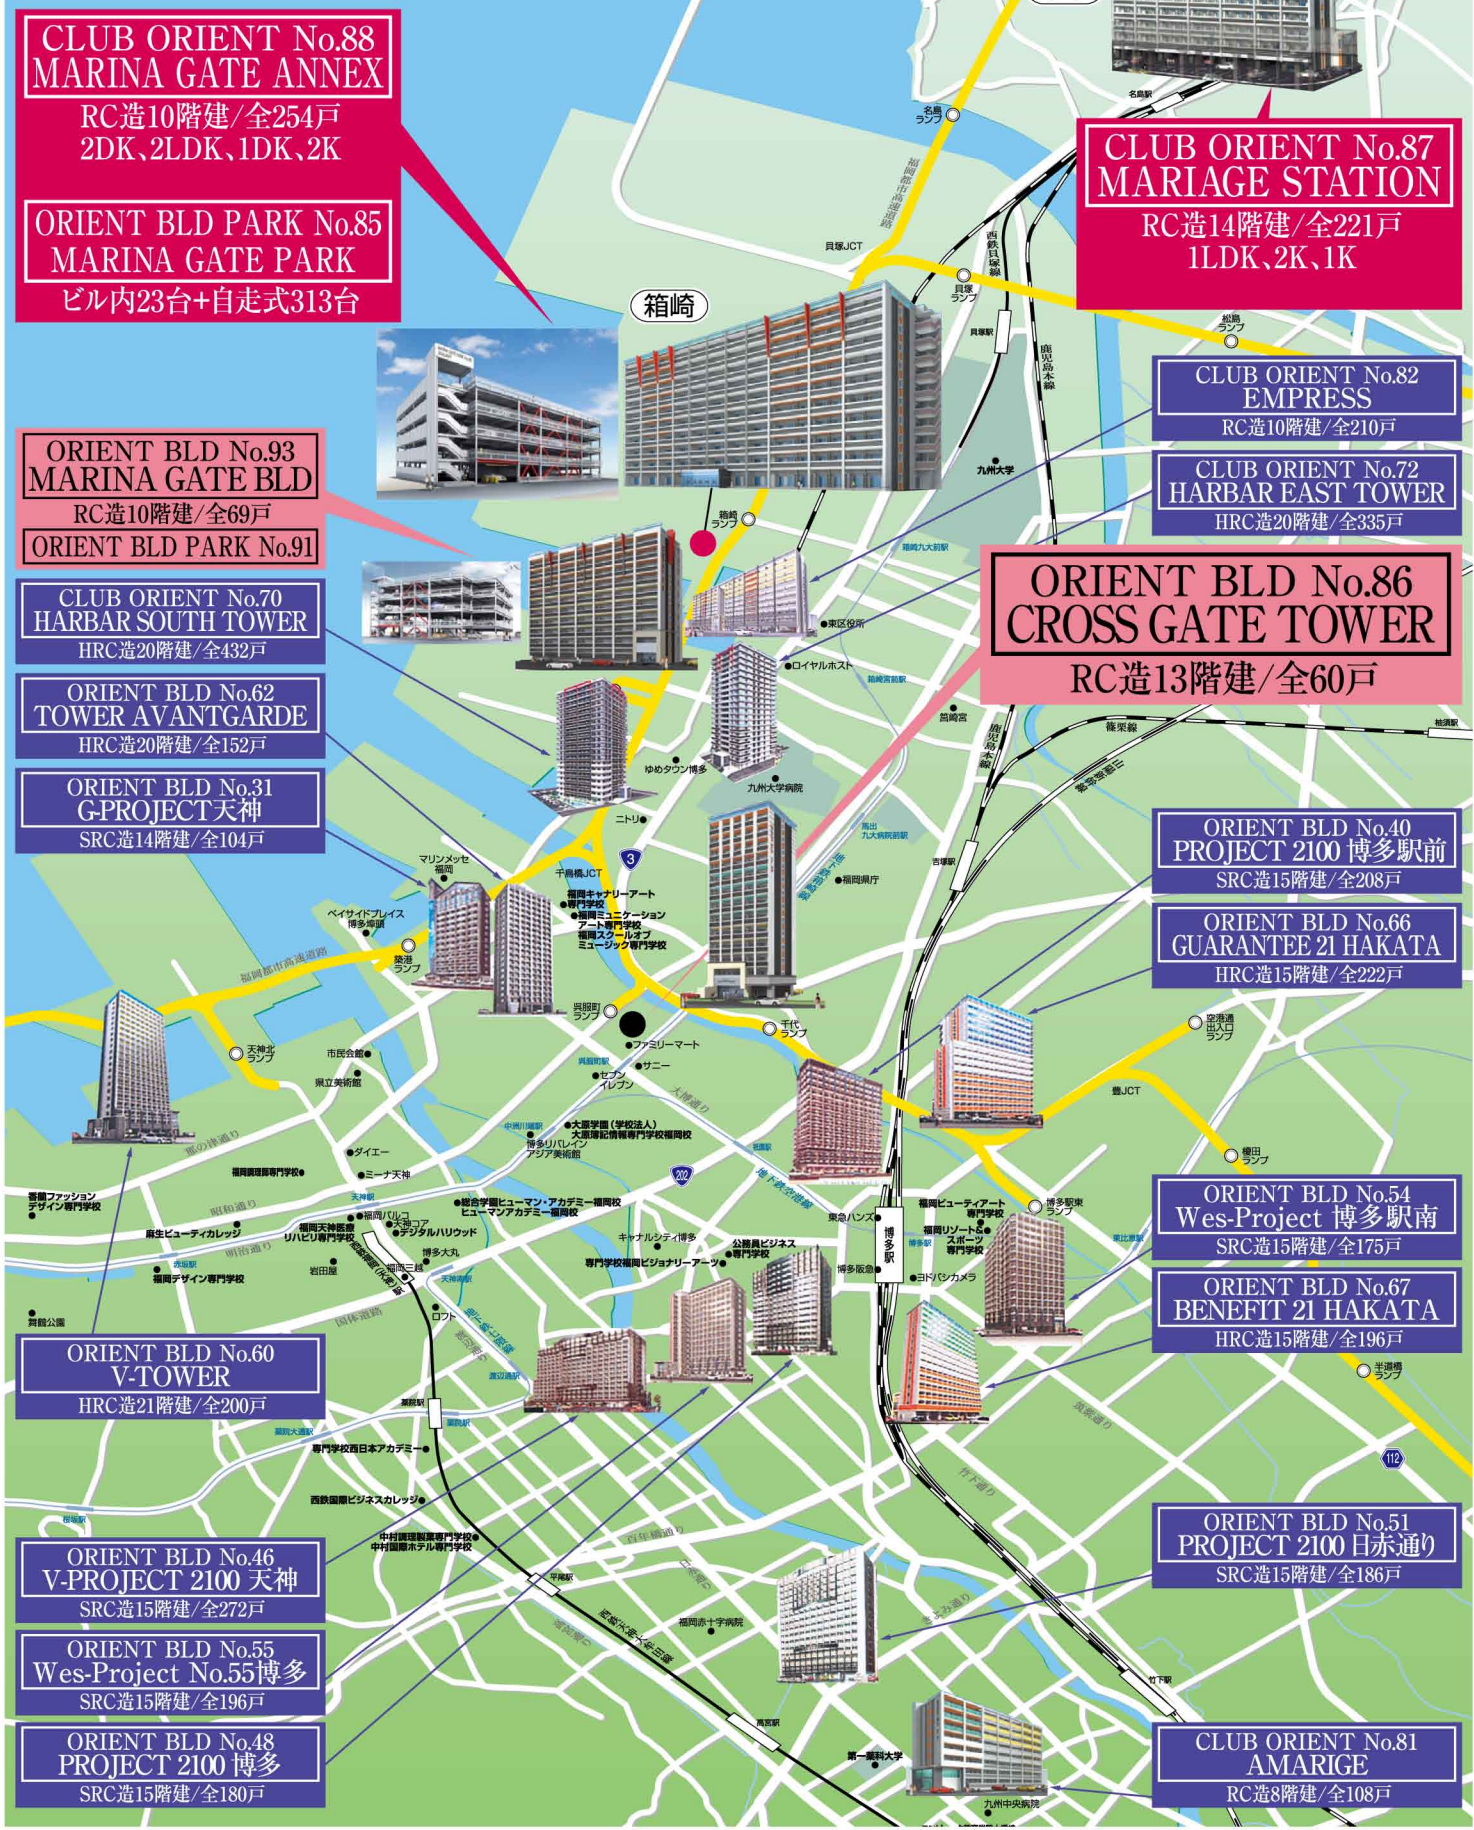

ORIENT BLD MAP FUKUOKA

西鉄香椎宮前駅

JR千早駅

ベスト電器香椎店

マダ電機テックランド福岡香椎本店

香椎フェスティバルガーデン

香椎スポガ

福岡輝栄会病院

LIFE INFORMATION

交通機関 Transportation
 西鉄香椎宮前駅 徒歩1分(隣接地)
 Nishitetsu "Kashiimiyamae" station 1 minutes walks(neighboring)
 JR千早駅 徒歩5分(約500m)
 JR "Chihaya" station 5 minutes walks(about 500m)

ショッピング Shopping
 ヤマダ電機テックランド福岡香椎本店 徒歩1分(約100m)
 Yamada-denki 1 minutes walks(about 100m)
 ザ・ダイソー香椎ビックマーケット店 徒歩1分(約100m)
 Daiso 1 minutes walks(about 100m)
 イオン香椎浜ショッピングセンター 徒歩12分(約1,200m)
 Aeon 12 minutes walks(about 1,200m)

医療機関 Medical institution
 福岡輝栄会病院 徒歩2分(約200m)
 Fukuoka kieikai hospital 2 minutes walks(about 200m)

コンビニエンスストア Convenience store
 ローソン香椎駅前1丁目店 徒歩4分(約400m)
 LAWSON 4 minutes walks(about 400m)
 ファミリーマート香椎駅前2丁目店 徒歩2分(約200m)
 FamilyMart 2 minutes walks(about 200m)
 セブンイレブン東区福岡香椎駅前店 徒歩8分(約800m)
 7-Eleven 8 minutes walks(about 800m)

ファーストフード Fast food
 ロイヤルホスト香椎店 徒歩4分(約400m)
 Royal Host 4 minutes walks(about 400m)
 マクドナルド香椎駅前店 徒歩8分(約800m)
 McDonald's 8 minutes walks(about 800m)
 ミスタードーナツフレスタ香椎ショップ 徒歩5分(約500m)
 Mister Donut 5 minutes walks(about 500m)
 モスバーガー香椎浜店 徒歩8分(約800m)
 MOS BURGER 8 minutes walks(about 800m)